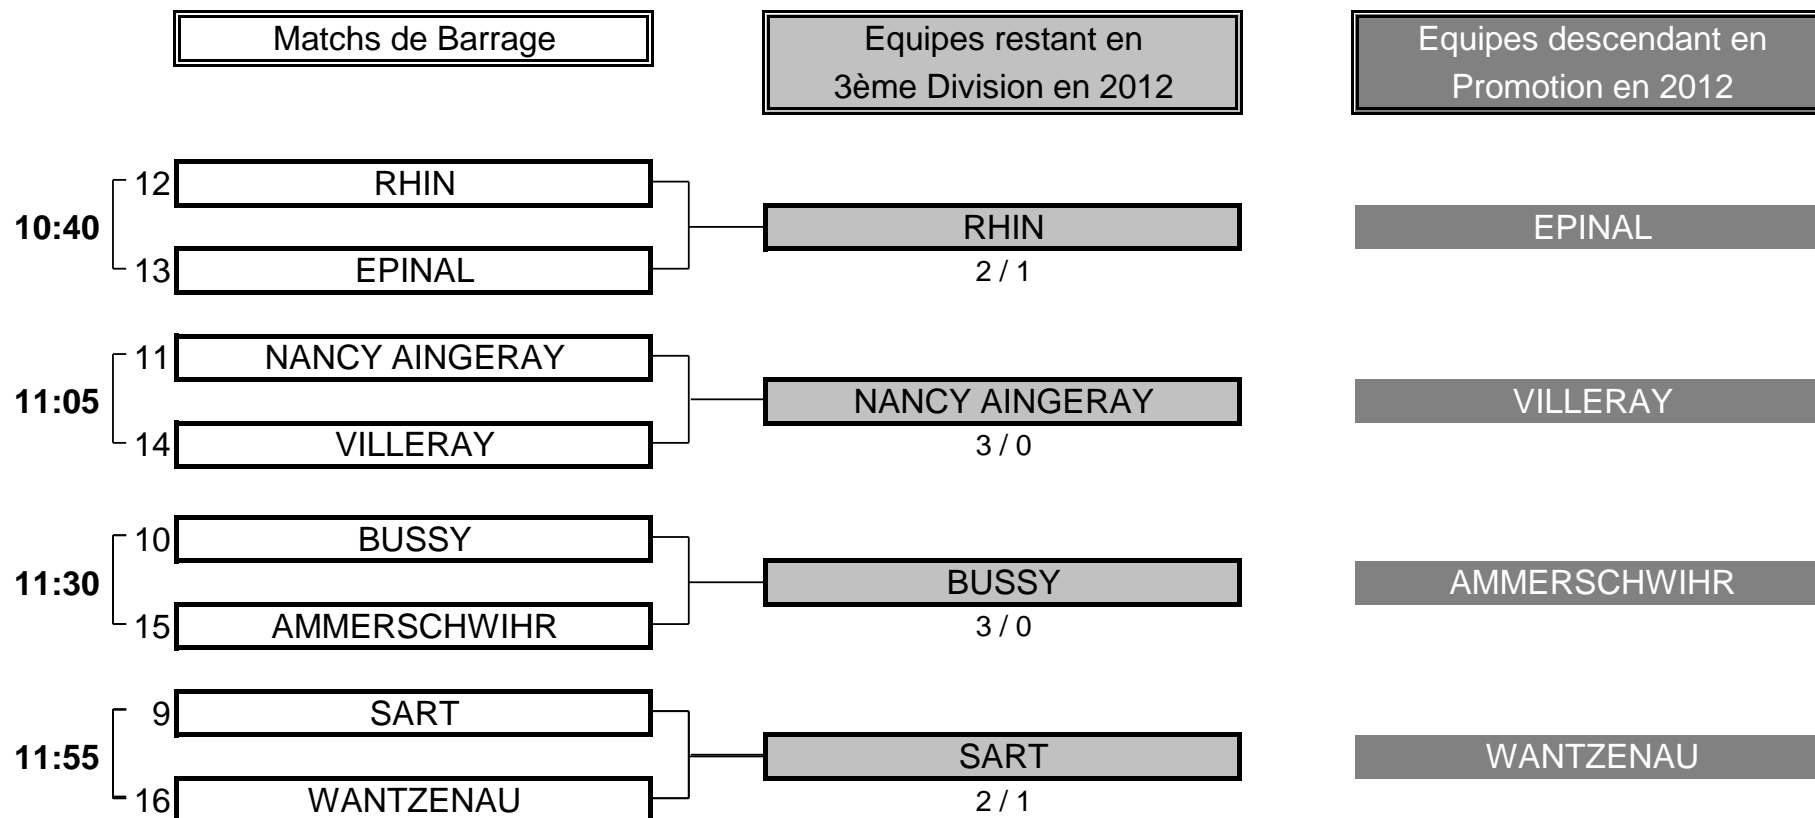

CHAMPIONNAT DE FRANCE PAR EQUIPES SENIORS 2011

3ème DIVISION "B" DAMES

Du 29 Septembre au 02 Octobre - Golf de l'Ermitage

BARRAGES