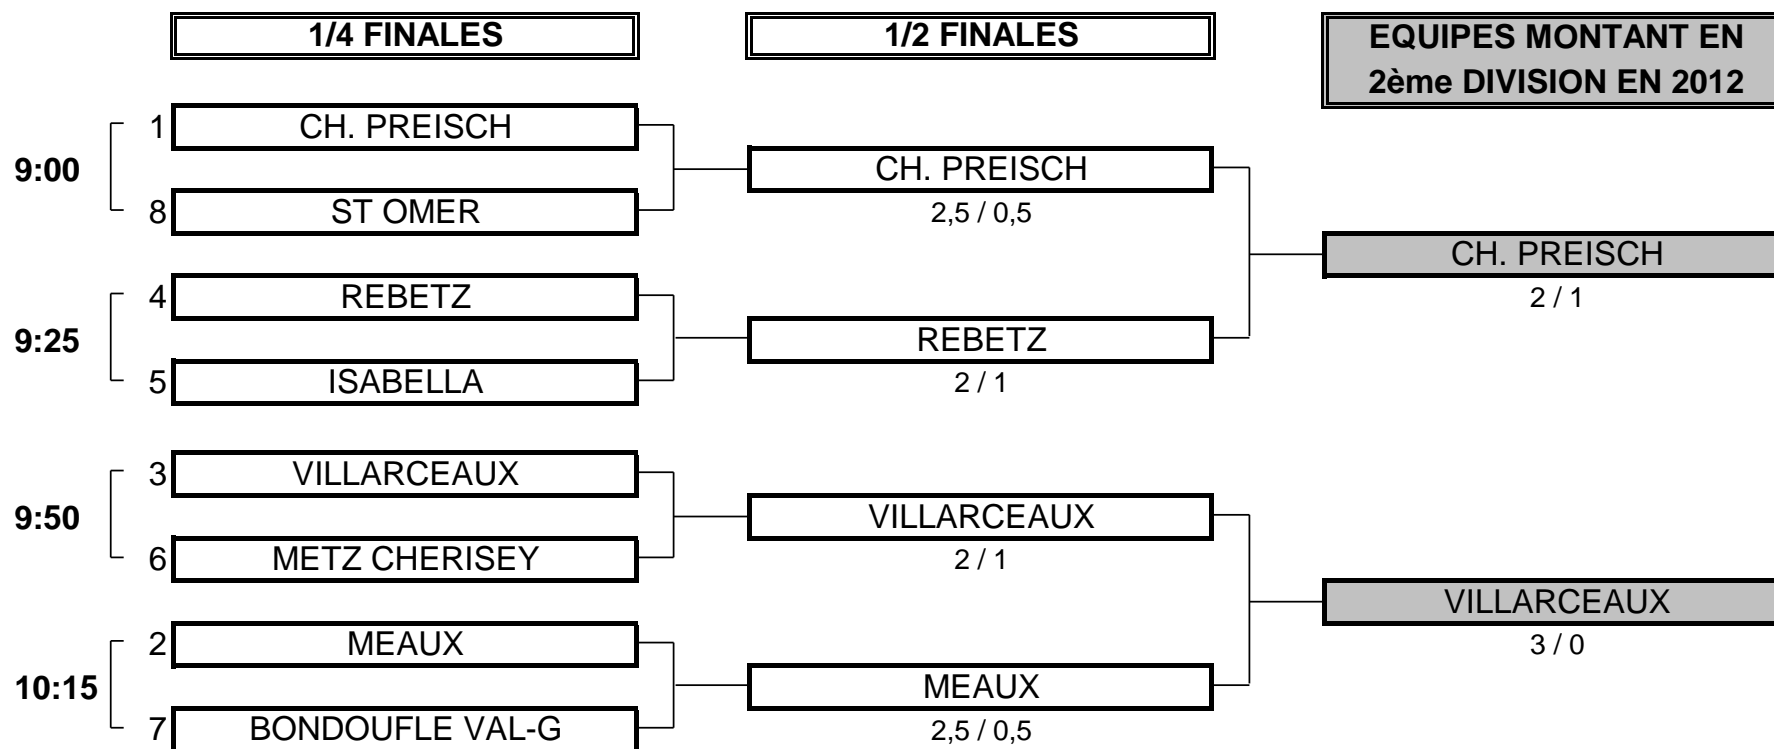

CHAMPIONNAT DE FRANCE PAR EQUIPES SENIORS 2011

3ème DIVISION "B" DAMES

Du 29 Septembre au 02 Octobre - Golf de l'Ermitage

PHASE FINALE MATCH PLAY